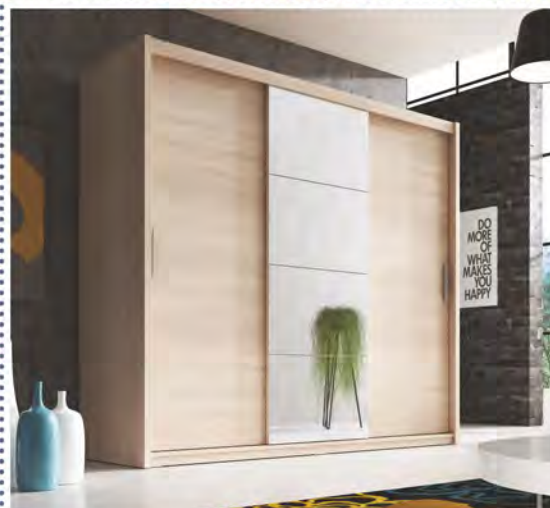

ARAMIS 235 skříň: Šatní skříň s účelným vnitřním členěním a zrcadlem. Provedení: bílá nebo dub sonoma. Rozměr: 235x216x61cm

24.000,-

-50%
sleva
11.990,-

MEMORY MASAGE

Luxusní ortopedická matrace s jádrem ze studené HR pěny 14cm + 4cm liné Visco pěny. Pratelný potah z dutého vlákna a bočními 3D ventilačními pásy na odvádění vlhkosti. Potah je pratelný. **Nosnost matrace je 135kg.** Na jádro matrace poskytujeme záruku 5. let. Při koupi jedné matrace cena 4 990,-. Rozměr: 80x200 cm nebo 90x200 cm, v. 20cm. Možnost koupi matrace Memory massage i v klasickém bavlněném pratelném potahu za 3 990,-.