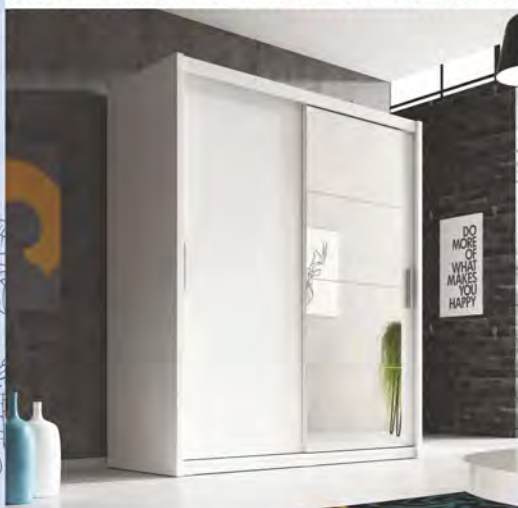

Rozměr:
100x60
v. 50cm.

-48%
sleva

2.890,-
1.500,-

SIA: Provedení: dub sonoma / bílá.

Rozměr:
110x 55
v. 50cm.

-48%
sleva

4.250,-
2.210,-

ARAMIS 180 skříň: Šatní skříň s účelným vnitřním členěním a zrcadlem. Provedení: bílá nebo dub sonoma. Rozměr: 180x216x61cm.